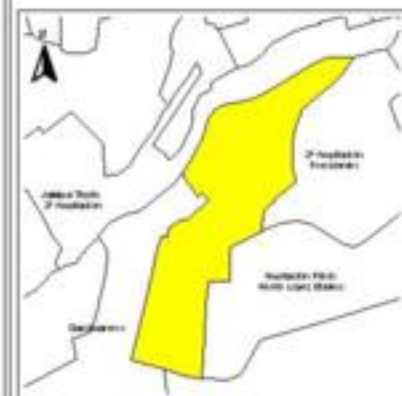

**EVALUA DF**  
 Consejo de Evaluación del  
 Desarrollo Social del  
 Distrito Federal

**ÍNDICE DE DESARROLLO SOCIAL**

Delegación: Álvaro Obregón  
 Colonia: Piloto Adolfo López Mateos  
 Grado de desarrollo: Bajo

**Grado de Desarrollo Social**

- Muy bajo
- Bajo
- Medio
- Alto
- Sin dato

0.04 0 0.04 0.08 Kilómetros

Fuente: Elaboración propia con datos de Seduvi e INEGI